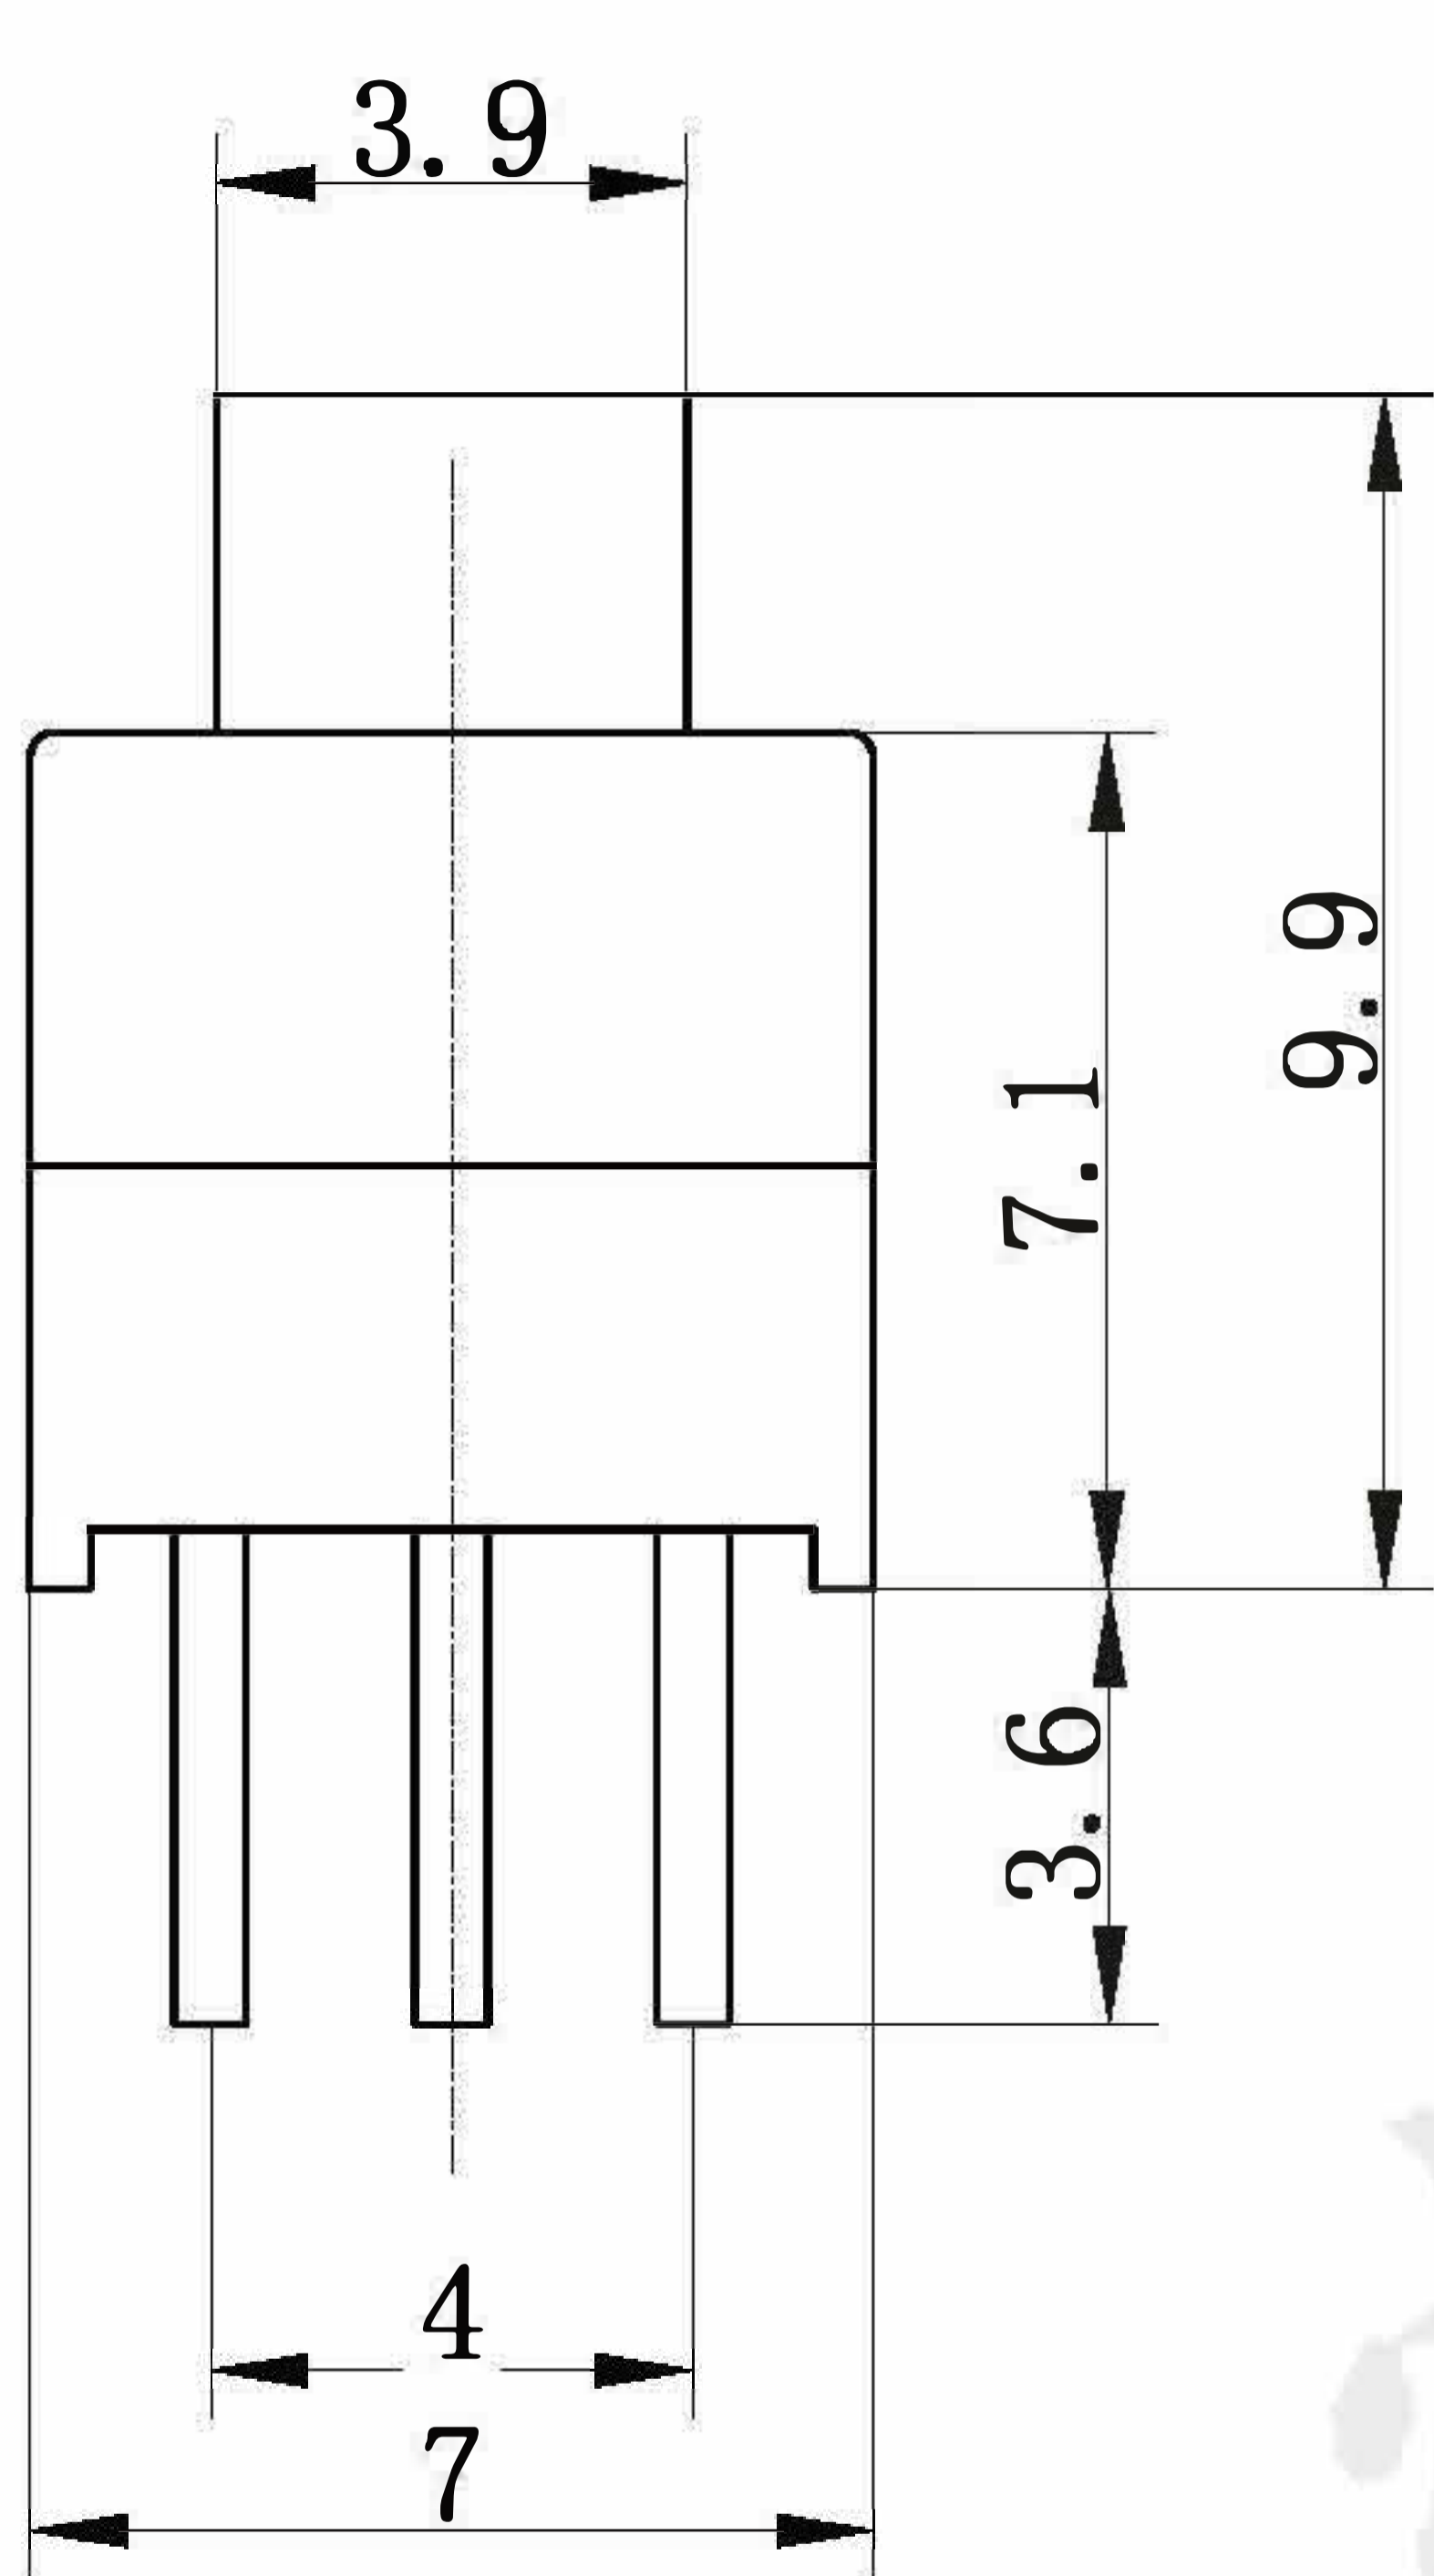

RoHS  
COMPLIANT

温度范围Temperature:  $-30\sim 70^{\circ}\text{C}$   
 额定负荷Rated Load: DC 12V 50mA  
 接触电阻Contact Resistance:  $\leq 0.05\ \Omega$   
 绝缘电阻Insulation Resistance:  $\geq 100\text{M}\ \Omega$   
 耐压Withstand Voltage: AC 250V (50HZ) 1min  
 操作力Operation Force:  $150\pm 50\text{gf}$   
 寿命Life: 10000次  
 可按客户需求接受定制  
 Can be customized according to customer needs

恒祺电子

设计:	Arvin: 2016.03.08	范围 Range	公差 Tolerance
审核:	Arvin:	X.X ±	X.X ±0.30
校对:	Ru yi:	X.XX ±	X.XX ±0.20
比例:	视角关系:	X.XXX ±	X.XXX ±0.10
版次:	图框大小: A4	Angle ±	Angle ±5°

东莞市恒祺电子科技有限公司

名称: 自锁开关 料号:  
 型号: KFC-7\*7平头边三脚