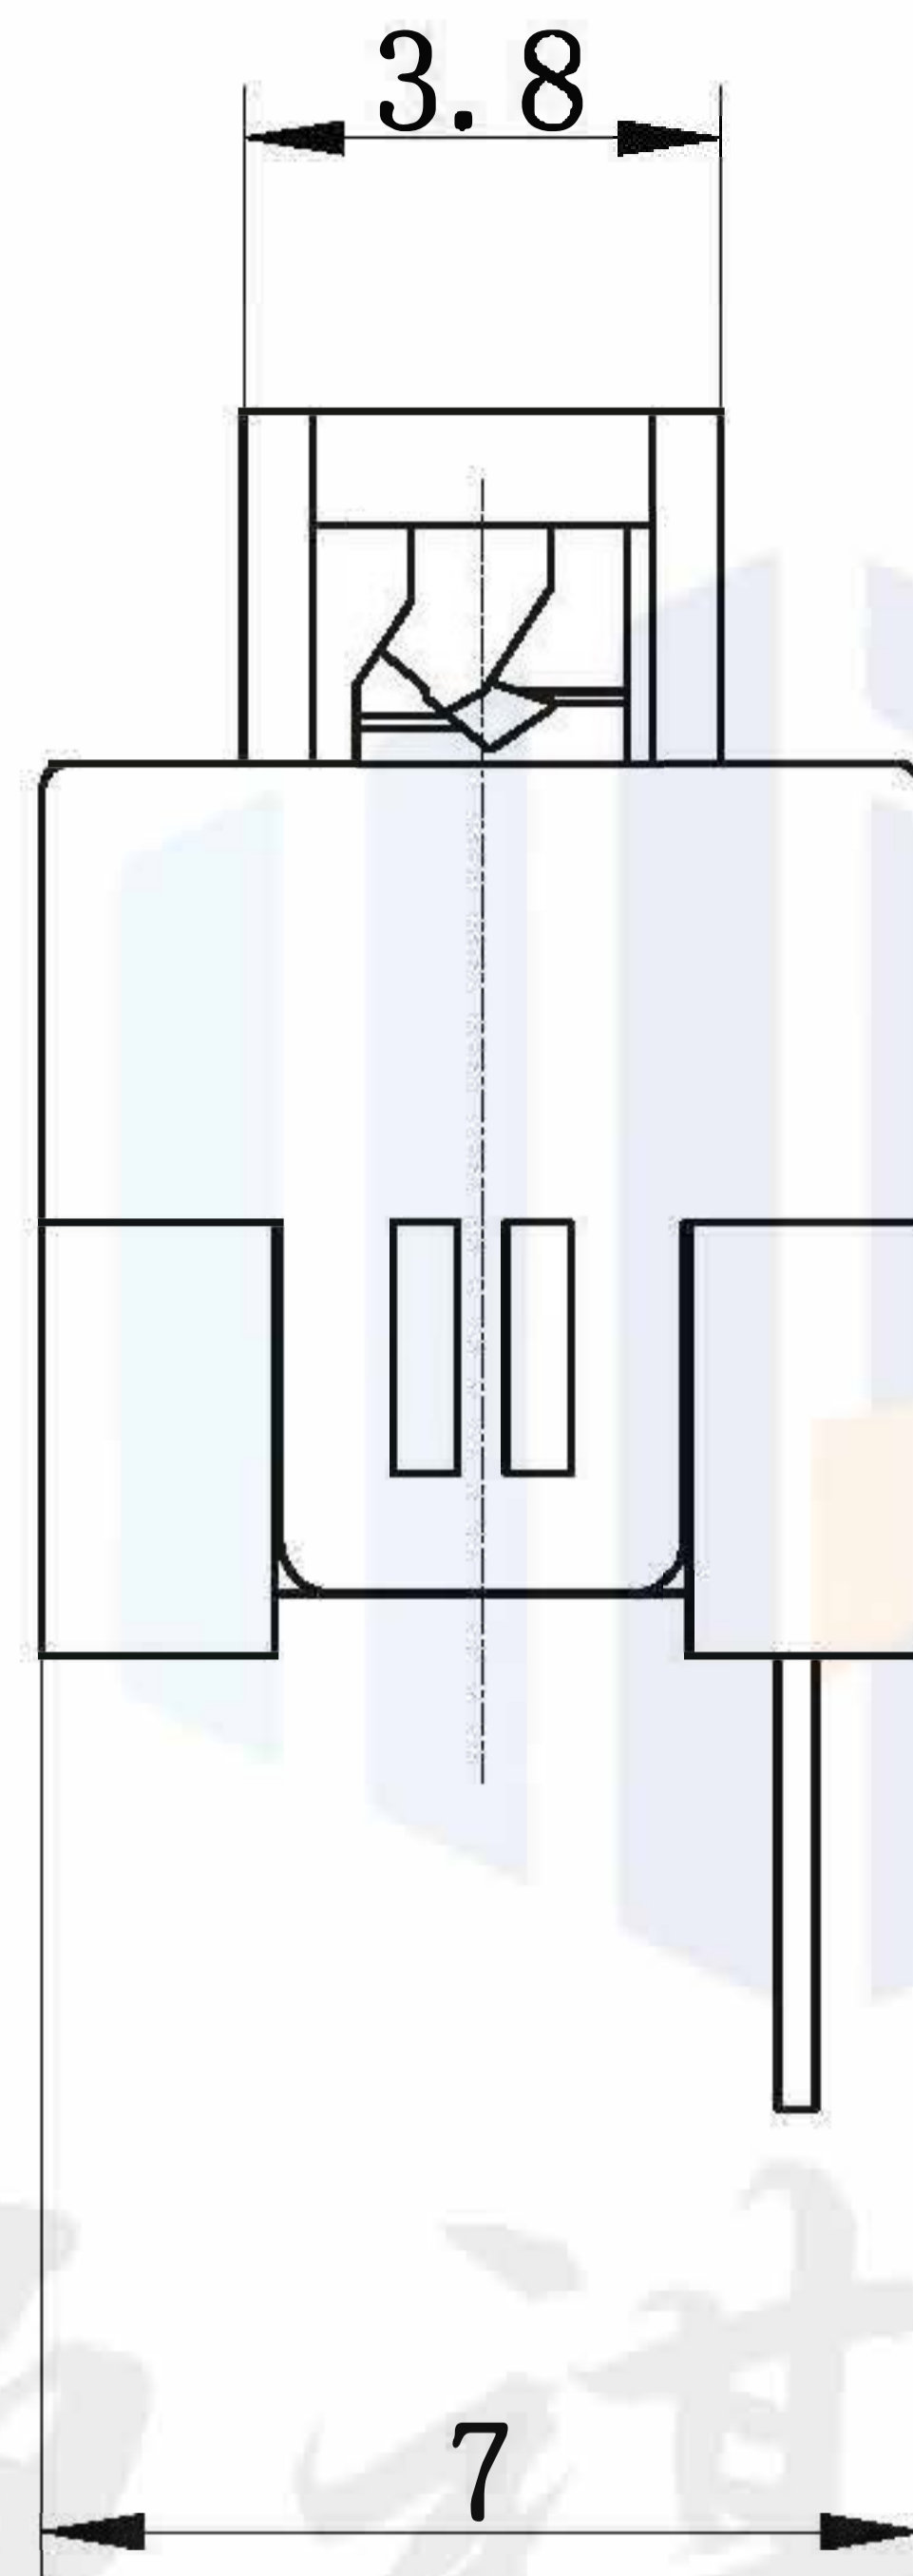

RoHS  
COMPLIANT

温度范围Temperature:  $-30\sim 70^{\circ}\text{C}$   
 额定负荷Rated Load: DC 12V 50mA  
 接触电阻Contact Resistance:  $\leq 0.05\ \Omega$   
 绝缘电阻Insulation Resistance:  $\geq 100\text{M}\ \Omega$   
 耐压Withstand Voltage: AC 250V (50HZ) 1min  
 操作力Operation Force:  $150\pm 50\text{gf}$   
 寿命Life: 10000次  
 可按客户需求接受定制  
 Can be customized according to customer needs

恒祺电子

设计:	Arvin: 2016.03.08	范围 Range	公差 Tolerance
审核:	Arvin:	X.X ±	X.X ±0.30
校对:	Ru yi:	X.XX ±	X.XX ±0.20
比例:	视角关系:	X.XXX ±	X.XXX ±0.10
版次:	图框大小: A4	Angle ±	Angle ±5°

东莞市恒祺电子科技有限公司

名称: 自锁开关 料号:  
 型号: KFC-7\*7平头边三脚