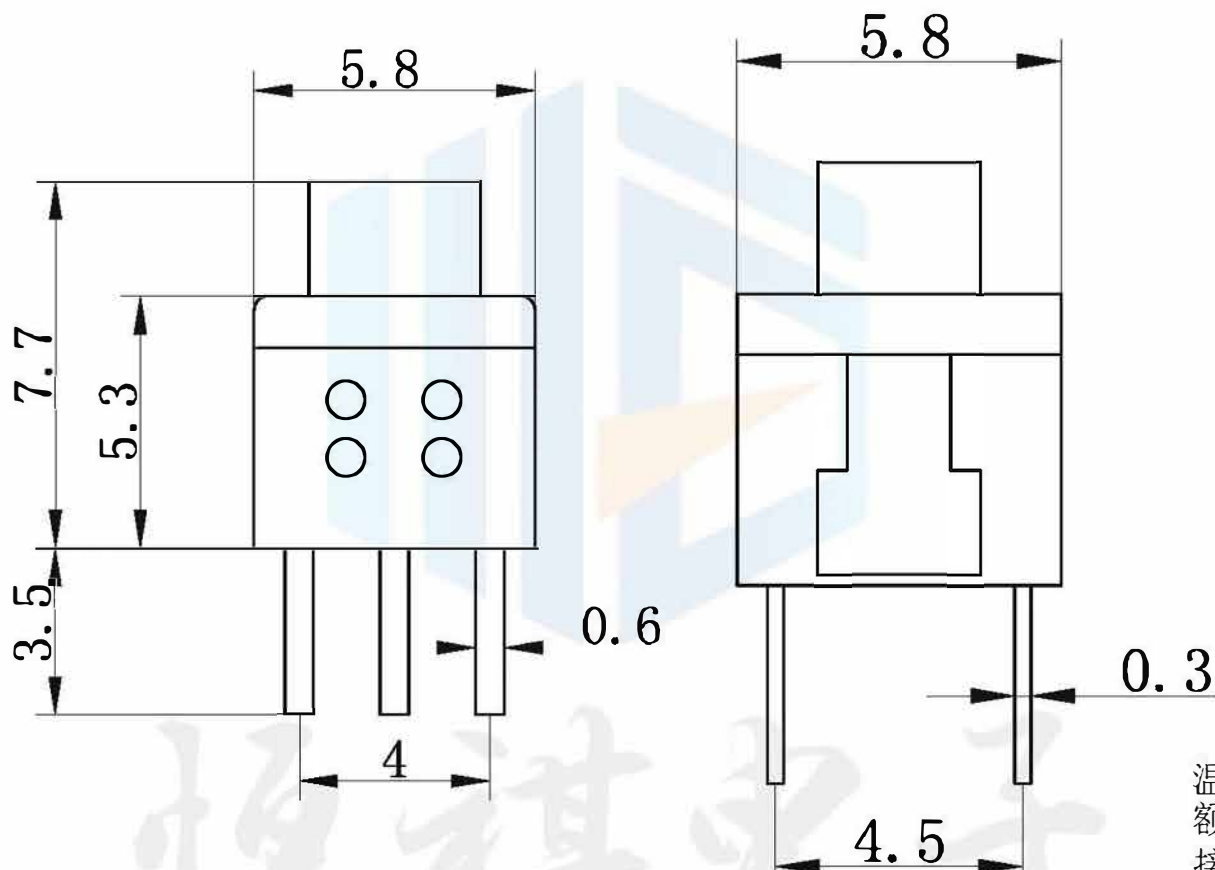

RoHS  
COMPLIANT

温度范围Temperature:  $-30\sim 70^{\circ}\text{C}$   
 额定负荷Rated Load: DC 12V 50mA  
 接触电阻Contact Resistance:  $\leq 0.05\ \Omega$   
 绝缘电阻Insulation Resistance:  $\geq 100\text{M}\ \Omega$   
 耐压Withstand Voltage: AC 250V (50HZ) 1min  
 操作力Operation Force:  $150\pm 50\text{gf}$   
 寿命Life: 10000次  
 可按客户需求接受定制  
 Can be customized according to customer needs

设计:	Arvin: 2016.03.08	范围 Range	公差 Tolerance
审核:	Arvin:	X.X ±	X.X ±0.30
校对:	Ru yi:	X.XX ±	X.XX ±0.20
比例:	视角关系:	X.XXX ±	X.XXX ±0.10
版次:	图框大小: A4	Angle ±	Angle ±5°

东莞市恒祺电子科技有限公司

名称: 自锁开关 料号:

型号: KFC-5.8平头

共 张 , 第 张