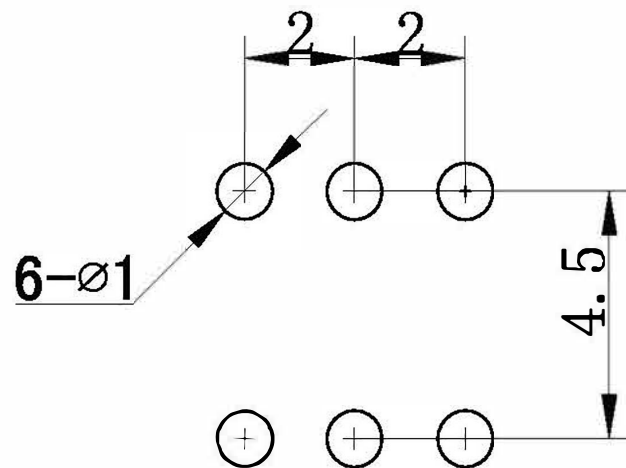

RoHS  
COMPLIANT

温度范围Temperature:  $-30\sim 70^{\circ}\text{C}$   
 额定负荷Rated Load: DC 12V 50mA  
 接触电阻Contact Resistance:  $\leq 0.05\ \Omega$   
 绝缘电阻Insulation Resistance:  $\geq 100\text{M}\ \Omega$   
 耐压Withstand Voltage: AC 250V (50HZ) 1min  
 操作力Operation Force:  $150\pm 50\text{gf}$   
 寿命Life: 10000次  
 可按客户需求接受定制  
 Can be customized according to customer needs

设计:	Arvin: 2016.03.08	范围 Range	公差 Tolerance
审核:	Arvin:	X.X ±	X.X ±0.30
校对:	Ru yi:	X.XX ±	X.XX ±0.20
比例:	视角关系:	X.XXX ±	X.XXX ±0.10
版次:	图框大小: A4	Angle ±	Angle ±5°

东莞市恒祺电子科技有限公司

名称: 自锁开关 料号:

型号: KFC-5.8平头

共 张 , 第 张