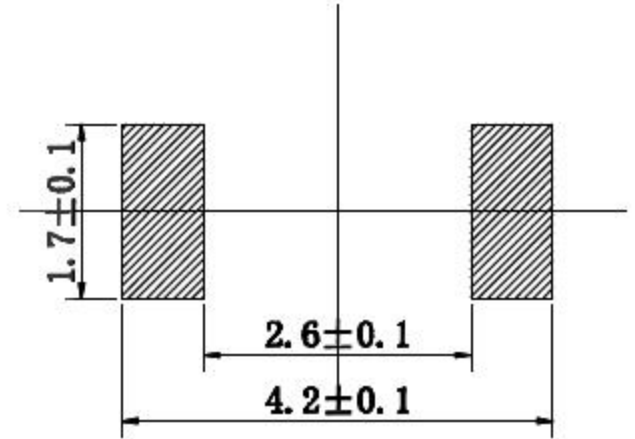

原理图

1. Operating temperature range: -30°C to 85°C
2. Rating: DC12V 50mA
3. Insulation resistance: $100\text{M}\Omega$ min 100V DC
4. Dielectric strength: 250V AC for 1min
5. Contact resistance: $100\text{m}\Omega$ Max
6. Operating force: $160\pm 50\text{gf}$ - $260\pm 50\text{gf}$
7. Travel: $0.25\pm 0.10\text{mm}$
8. Operating life: 260gf 100,000 Cycle

设计:	Arvin: 2016.03.08	范围 Range	公差 Tolerance
审核:	Arvin:	X.X ±	X.X ±0.30
校对:	Ru yi:	X.XX ±	X.XX ±0.20
比例:	视角关系:	X.XXX ±	X.XXX ±0.10
版次:	图框大小: A4	Angle ±	Angle ±5°

东莞市恒祺电子科技有限公司

名称: 轻触开关 料号:

型号: TS-A013A

共 张 , 第 张