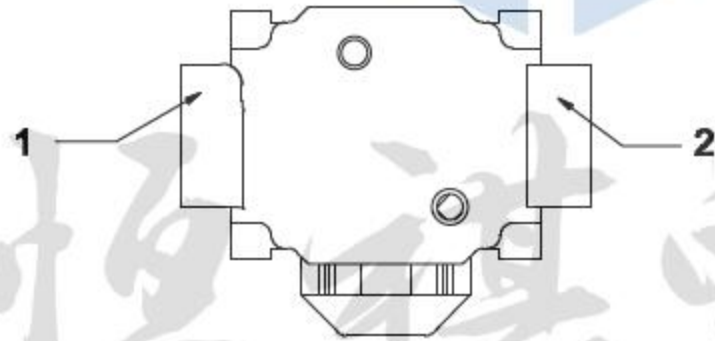

原理图

1. Operating temperature range: -30°C to 85°C
2. Rating: DC12V 50mA
3. Insulation resistance: $100\text{M}\Omega$ min 100V DC
4. Dielectric strength: 250V AC for 1min
5. Contact resistance: $100\text{m}\Omega$ Max
6. Operating force: $160\pm 50\text{gf}$ - $260\pm 50\text{gf}$
7. Travel: $0.25\pm 0.10\text{mm}$
8. Operating life: 260gf 100,000 Cycle

设计:	Arvin: 2016.03.08	范围 Range	公差 Tolerance
审核:	Arvin:	X.X ±	X.X ±0.30
校对:	Ru yi:	X.XX ±	X.XX ±0.20
比例:	视角关系:	X.XXX ±	X.XXX ±0.10
版次:	图框大小: A4	Angle ±	Angle ±5°

东莞市恒祺电子科技有限公司

名称: 轻触开关 料号:

型号: TS-A013A

共 张 , 第 张