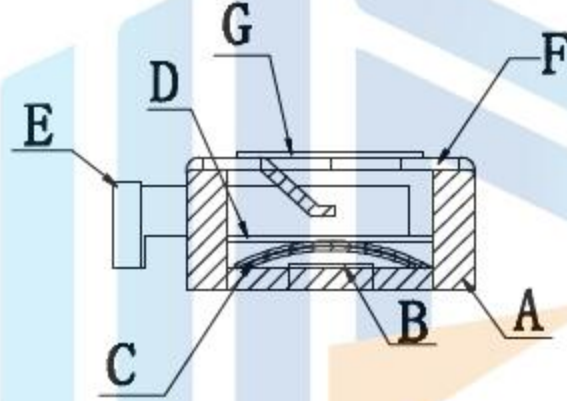

原理图

1. Operating temperature range: -30°C to 85°C
2. Rating: DC12V 50mA
3. Insulation resistance: $100\text{M}\Omega$ min 100V DC
4. Dielectric strength: 250V AC for 1min
5. Contact resistance: $100\text{m}\Omega$ Max
6. Operating force: $160\pm 50\text{gf}$ - $260\pm 50\text{gf}$
7. Travel: $0.25\pm 0.10\text{mm}$
8. Operating life: 260gf 100,000 Cycle

设计:	Arvin: 2016.03.08	范围 Range	公差 Tolerance
审核:	Arvin:	X.X ±	X.X ±0.30
校对:	Ru yi:	X.XX ±	X.XX ±0.20
比例:	视角关系:	X.XXX ±	X.XXX ±0.10
版次:	图框大小: A4	Angle ±	Angle ±5°

东莞市恒祺电子科技有限公司

名称: 轻触开关 料号:

型号: TS-A013A

共 张 , 第 张