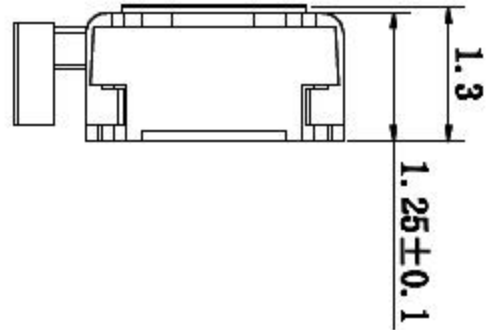

原理图

1. Operating temperature range: -30°C to 85°C
2. Rating: DC12V 50mA
3. Insulation resistance: $100\text{M}\Omega$ min 100V DC
4. Dielectric strength: 250V AC for 1min
5. Contact resistance: $100\text{m}\Omega$ Max
6. Operating force: $160\pm 50\text{gf}$ - $260\pm 50\text{gf}$
7. Travel: $0.25\pm 0.10\text{mm}$
8. Operating life: 260gf 100,000 Cycle

设计:	Arvin: 2016.03.08	范围 Range	公差 Tolerance
审核:	Arvin:	X.X ±	X.X ±0.30
校对:	Ru yi:	X.XX ±	X.XX ±0.20
比例:	视角关系:	X.XXX ±	X.XXX ±0.10
版次:	图框大小: A4	Angle ±	Angle ±5°

东莞市恒祺电子科技有限公司

名称: 轻触开关 料号:

型号: TS-A013A

共 张 , 第 张