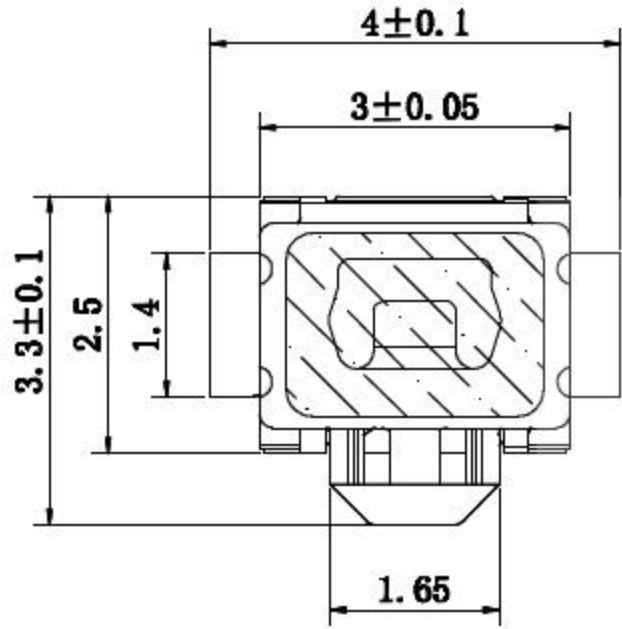

原理图

1. Operating temperature range: -30°C to 85°C
2. Rating: DC12V 50mA
3. Insulation resistance: $100\text{M}\Omega$ min 100V DC
4. Dielectric strength: 250V AC for 1min
5. Contact resistance: $100\text{m}\Omega$ Max
6. Operating force: $160\pm 50\text{gf}$ - $260\pm 50\text{gf}$
7. Travel: $0.25\pm 0.10\text{mm}$
8. Operating life: 260gf 100,000 Cycle

设计:	Arvin: 2016.03.08	范围 Range	公差 Tolerance
审核:	Arvin:	X.X ±	X.X ±0.30
校对:	Ru yi:	X.XX ±	X.XX ±0.20
比例:	视角关系:	X.XXX ±	X.XXX ±0.10
版次:	图框大小: A4	Angle ±	Angle ±5°

东莞市恒祺电子科技有限公司

名称: 轻触开关 料号:

型号: TS-A013A

共 张 , 第 张