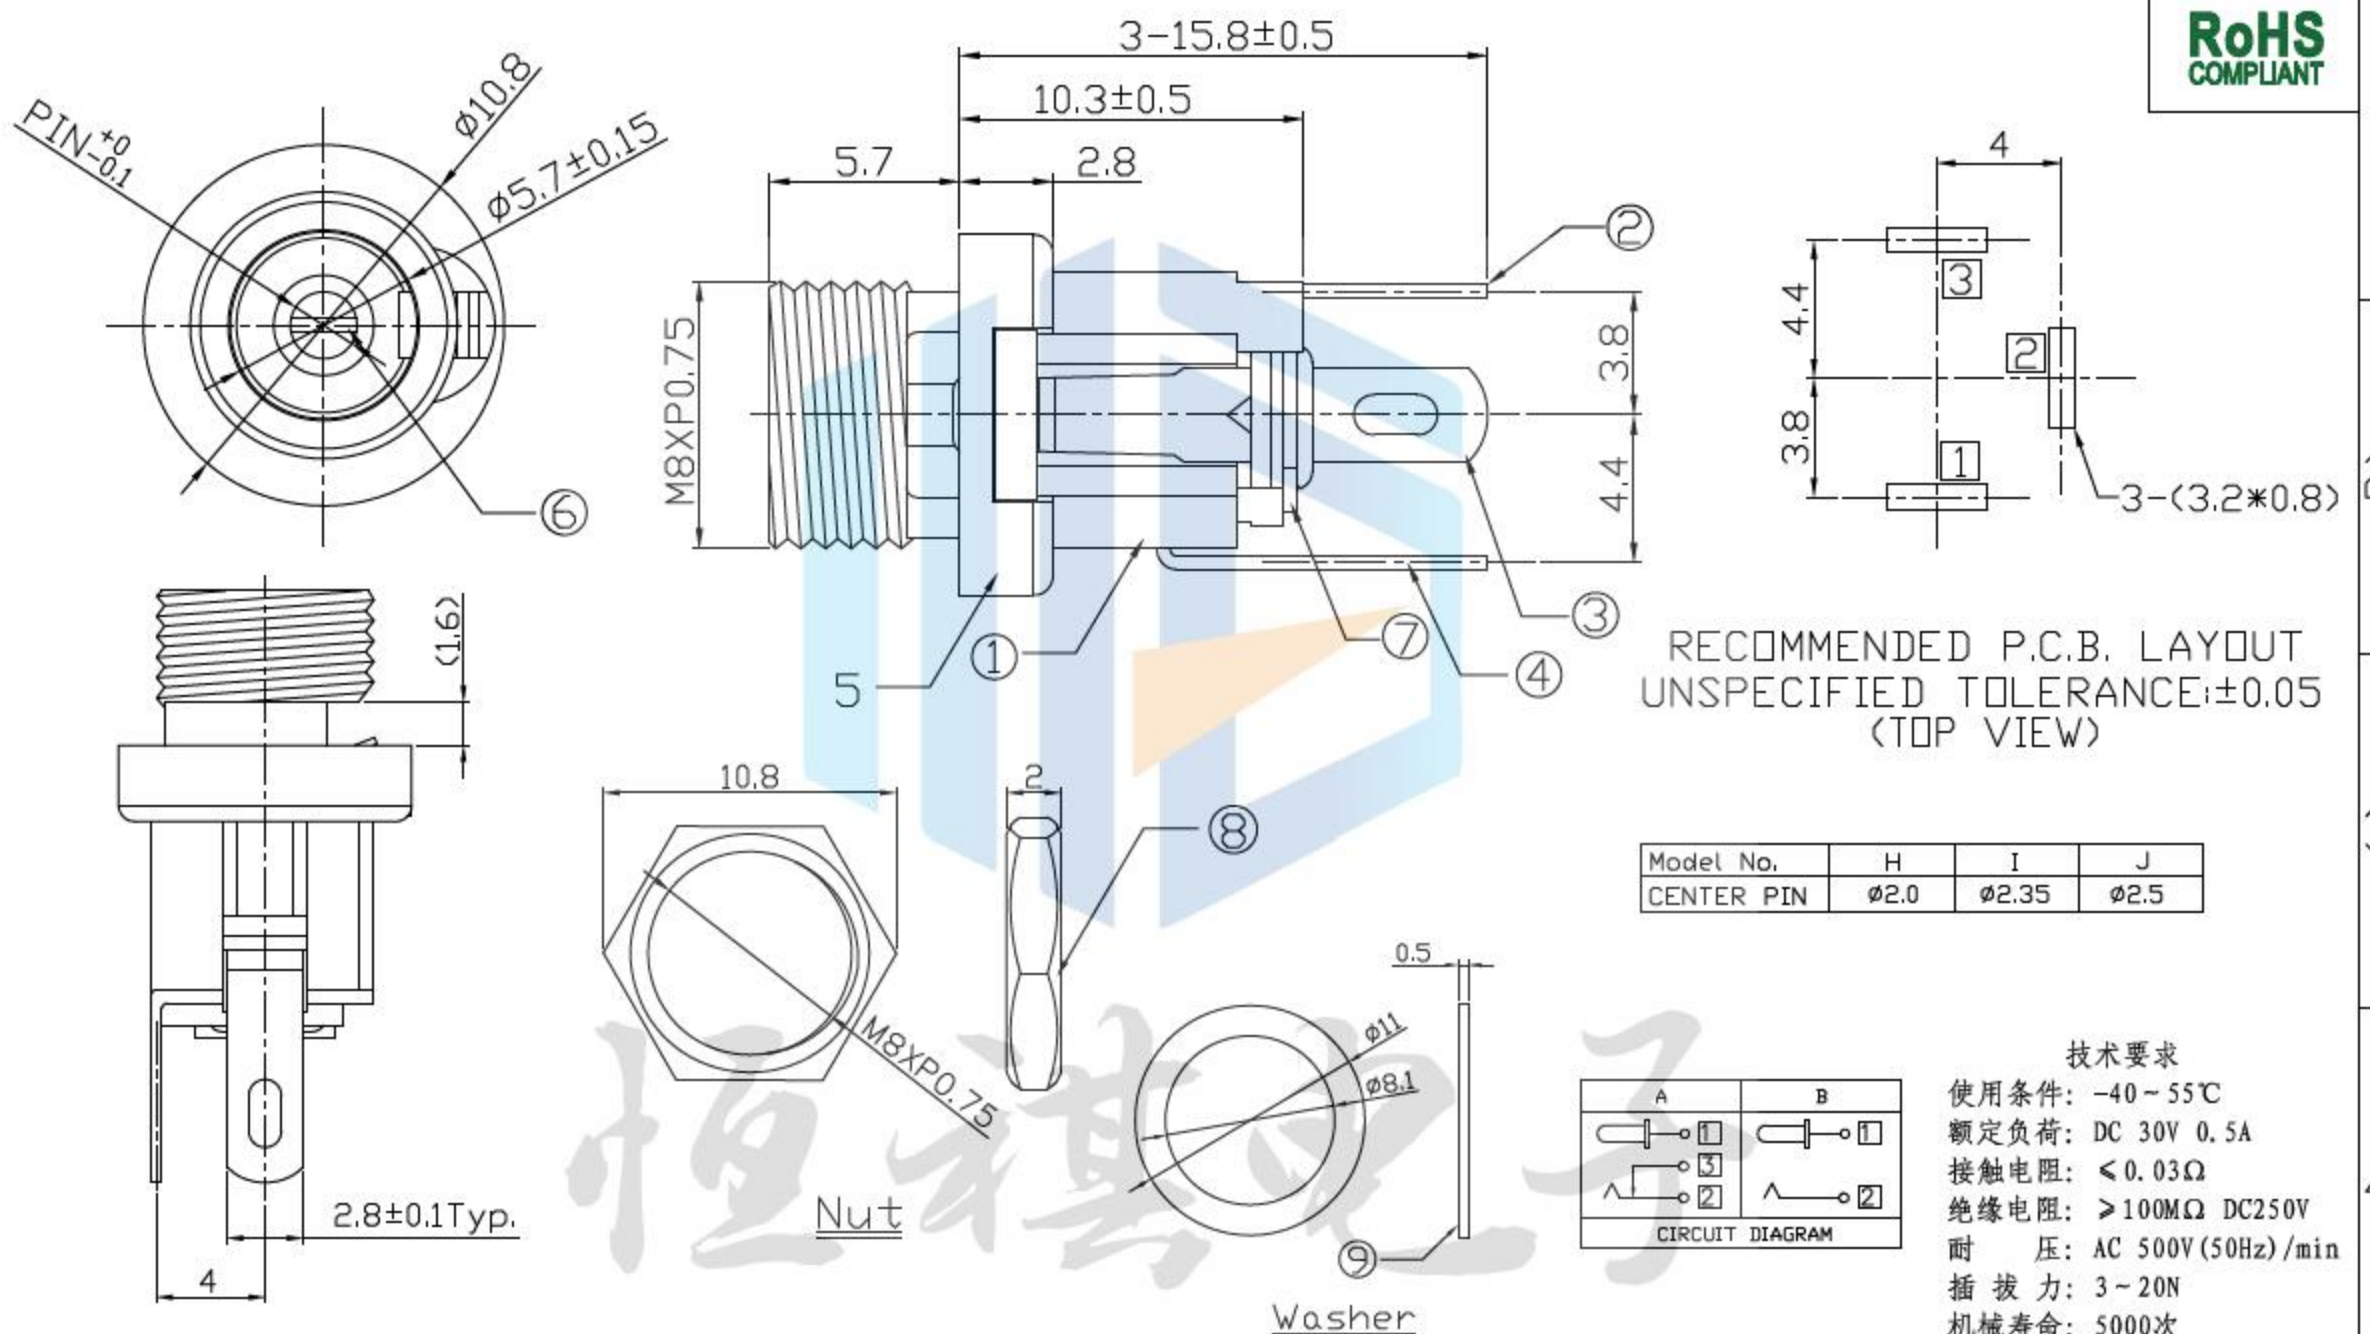

RoHS
COMPLIANT

设计:	Arvin: 2016.03.08	范围 Range	公差 Tolerance
审核:	Arvin:	X.X \pm	X.X ± 0.30
校对:	Ru yi:	X.XX \pm	X.XX ± 0.20
比例:	视角关系:	X.XXX \pm	X.XXX ± 0.10
版次:	图框大小: A4	Angle \pm	Angle $\pm 5^\circ$

东莞市恒祺电子科技有限公司

名称: DC插座	型号: DC-025MT
料号:	
共 张 , 第 张	备注: