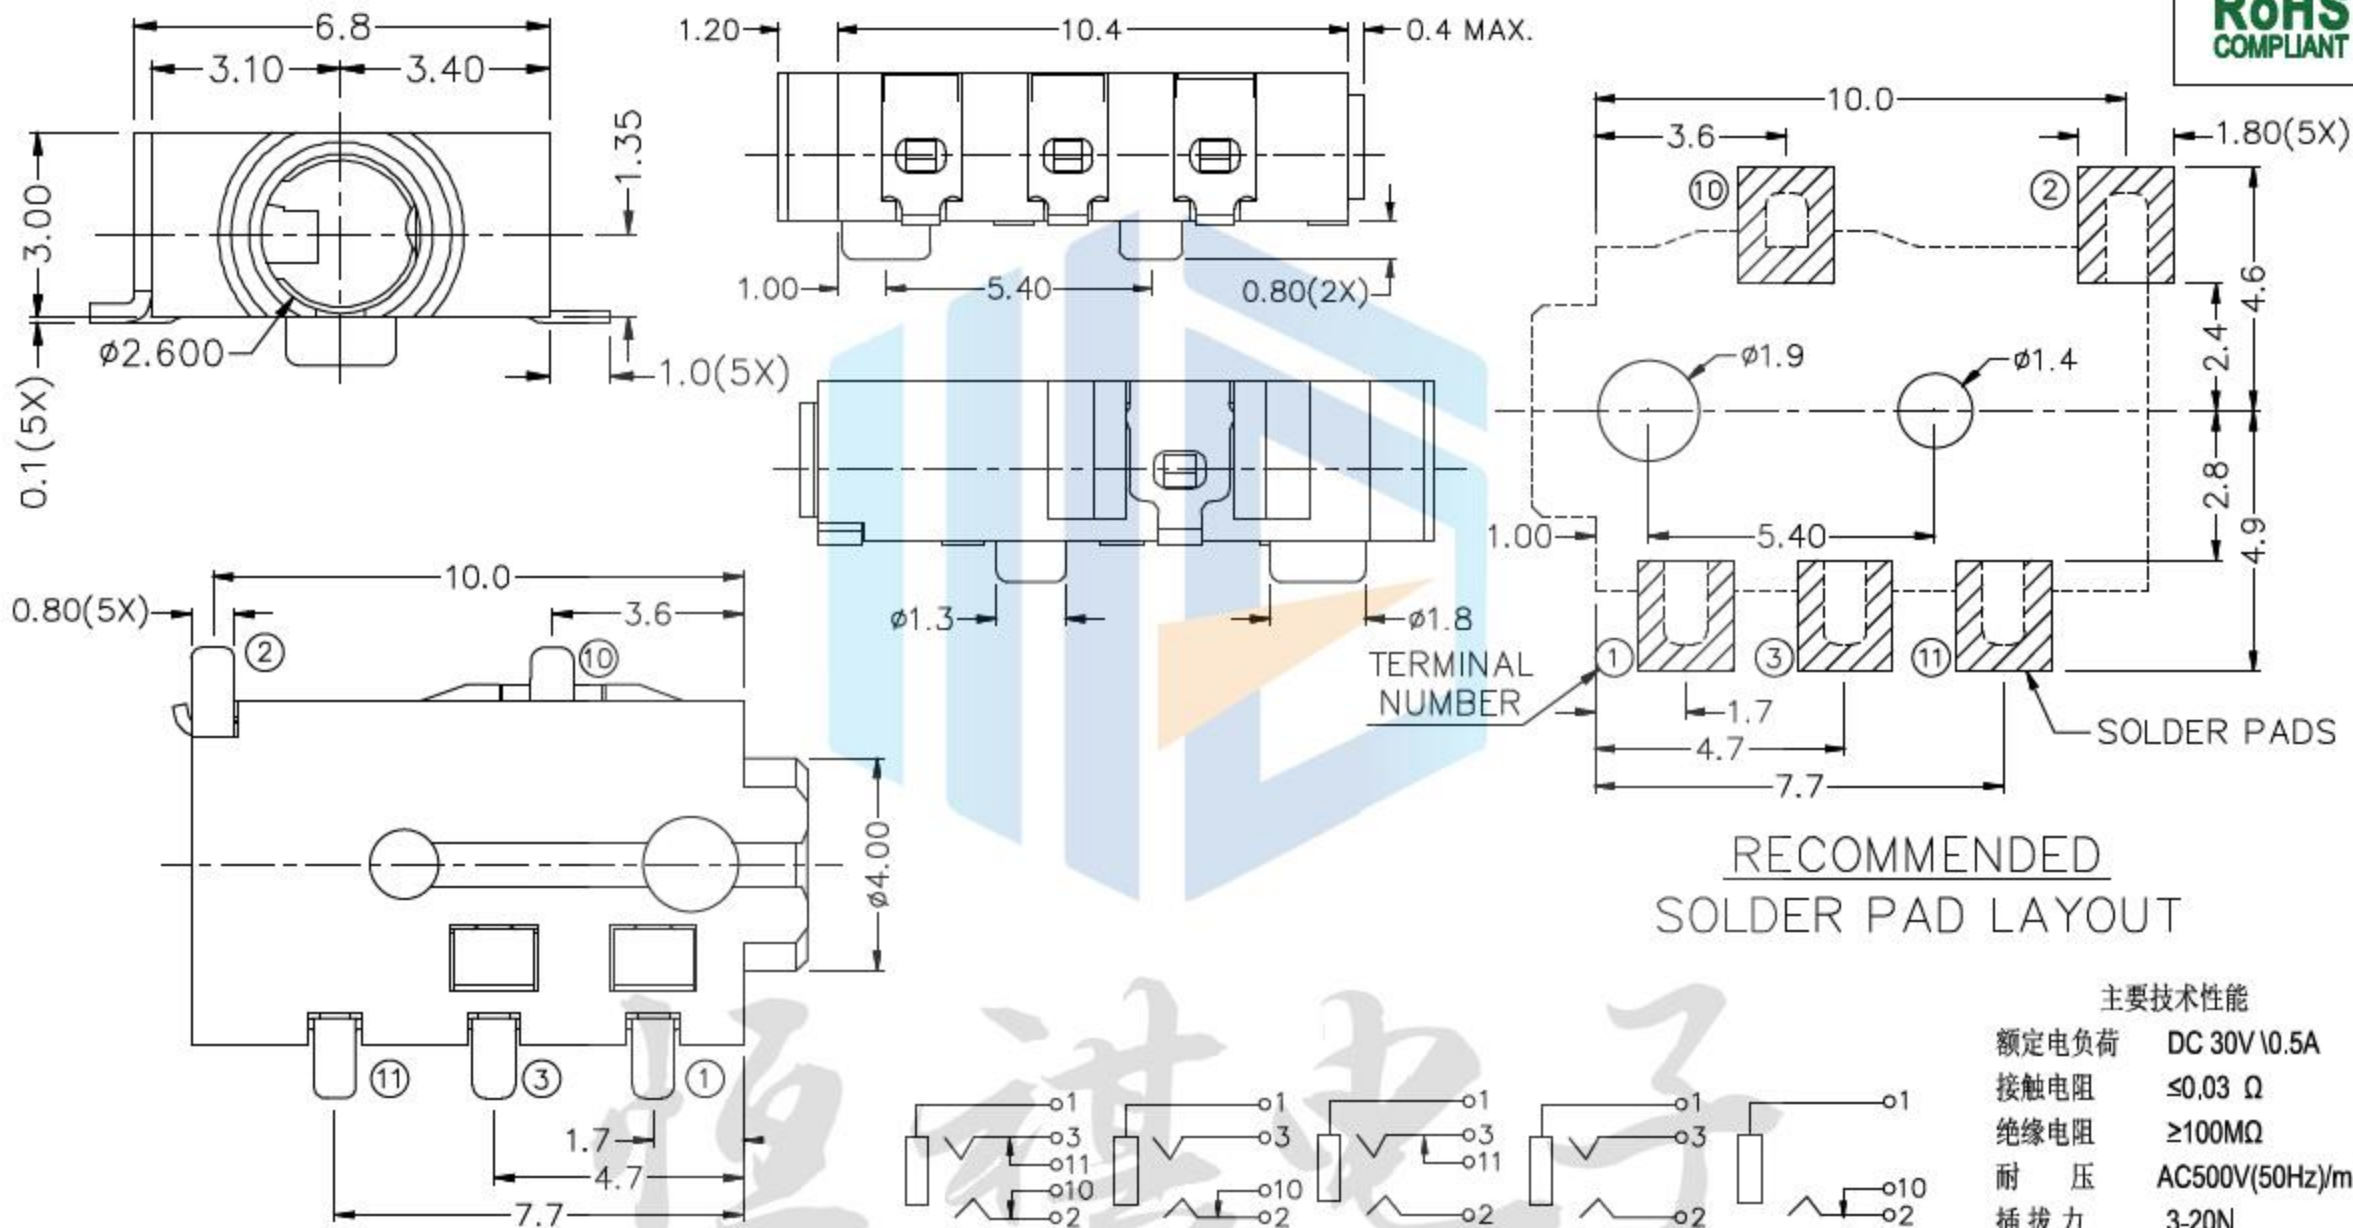

RoHS
COMPLIANT

设计:	Arvin: 2016.03.08	范围 Range	公差 Tolerance
审核:	Arvin:	X.X ±	X.X ±0.30
校对:	Ru yi:	X.XX ±	X.XX ±0.20
比例:	视角关系: $\oplus \triangleleft$	X.XXX ±	X.XXX ±0.10
版次:	图框大小: A4	Angle ±	Angle ±5°

东莞市恒祺电子科技有限公司

名称: 耳机插座 型号: PJ-221

料号:

共 张 , 第 张

备注: